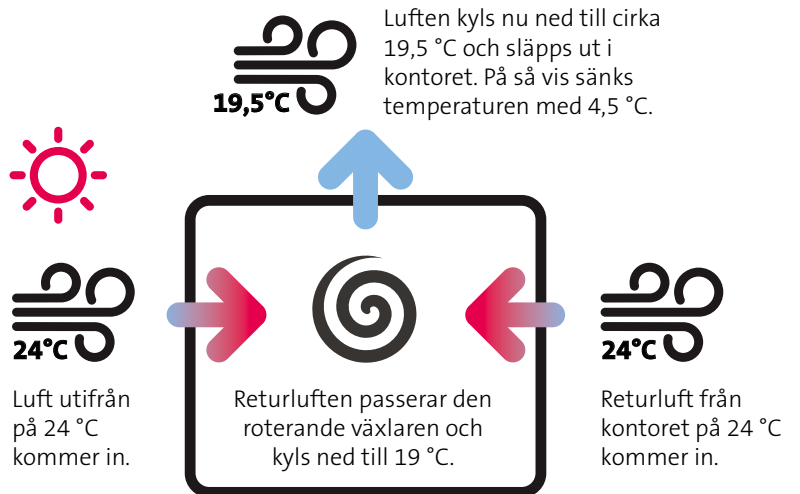

Fördelar:

- Uppgradera ditt befintliga ML-system eller din ventilationsanläggning med billigare kylning
- Minskad energiförbrukning
- Spara energi när du kyler på sommaren

Här kommer
luften i ut

Här tas luft
in utifrån

1

Roterande växlare
överför returluft-
skylningen till
inblåset

Exempel från en vanlig varm sommardag

3

Här kyls retur-
luften med upp
till 8° av
Condair HP

Mekanisk kylning
minimeras med
billigare kylning
från Condair